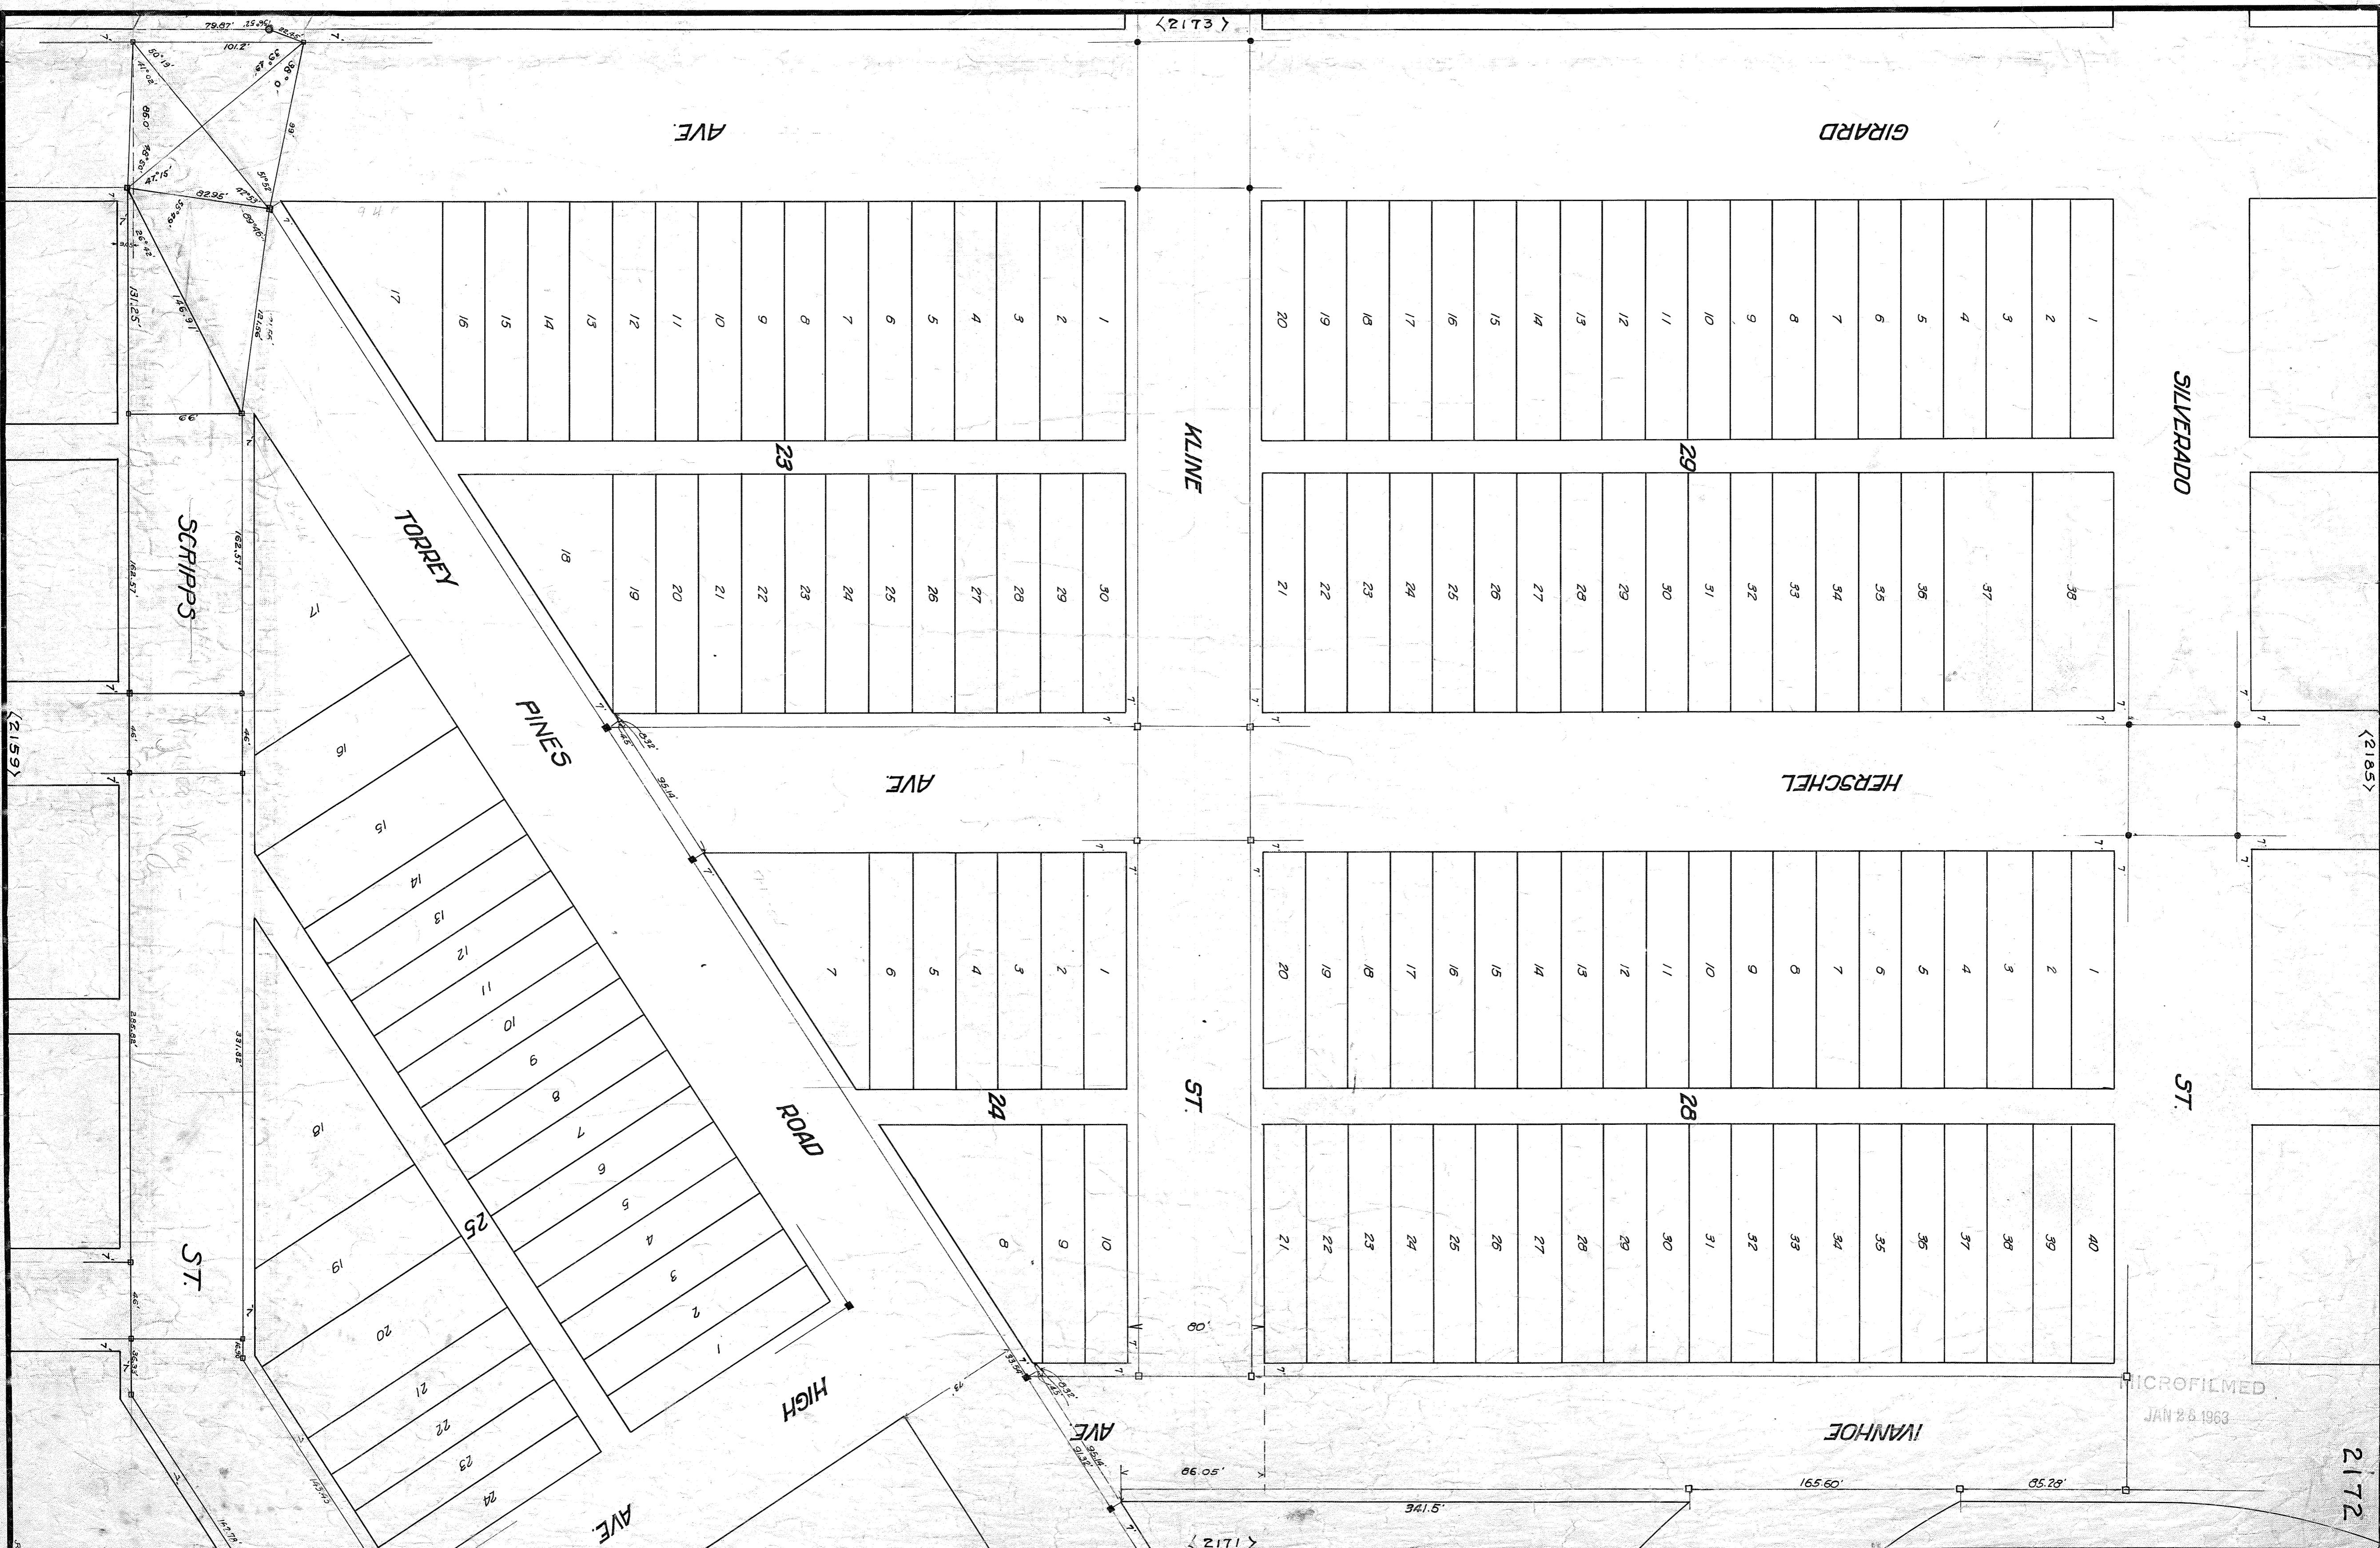

Neq. Ch. Map 4300

1/2 1/2 1/2 1/2

MICROFILMED  
JAN 28 1963

2172

(2159)

(2185)

(2173)

ST.

AVE.

ROAD

PINES

TORREY

AVE.

KLINE

ST.

(2172)

AVE.

24

29

28

23

1
2
3
4
5
6
7
8
9
10
11
12
13
14
15
16
17

30
29
28
27
26
25
24
23
22
21
20
19
18

1
2
3
4
5
6
7