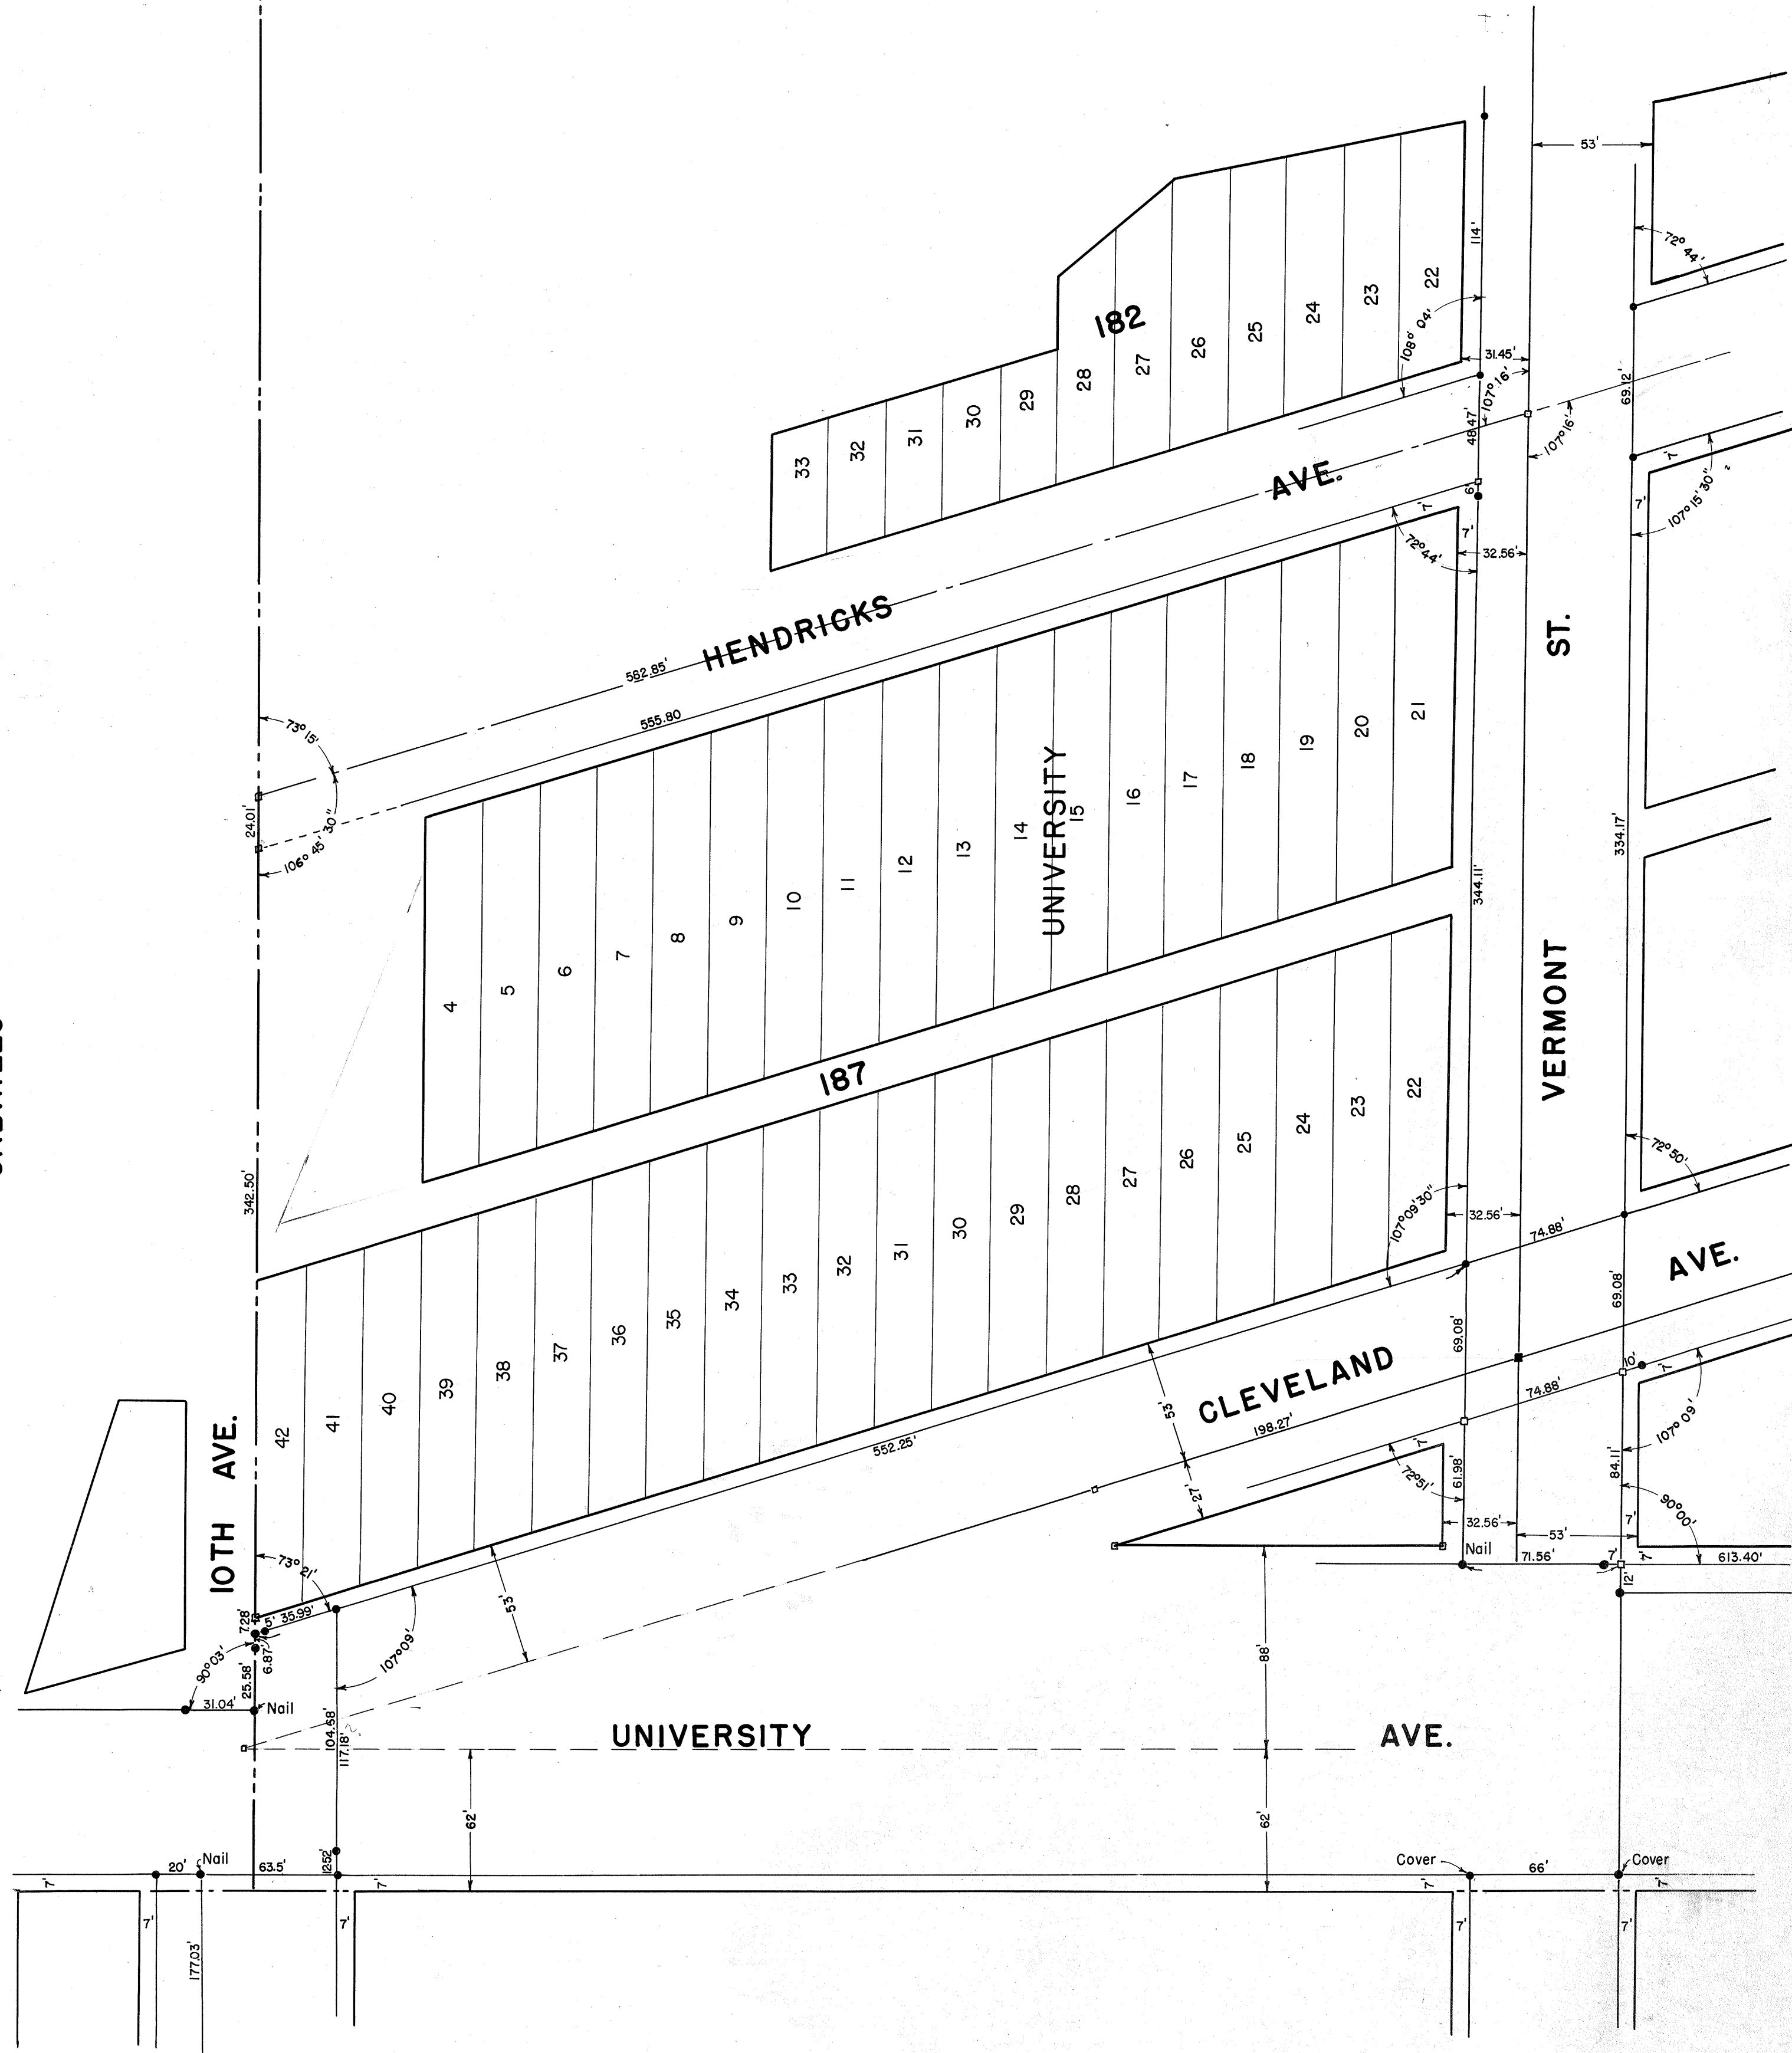

MICROFILMED
JAN 24 1963
MICROFILMED
JAN 26 1963

FREEWAY

ST.

WASHINGTON

CABRILLO

35
181
30
HEIGHTS
22