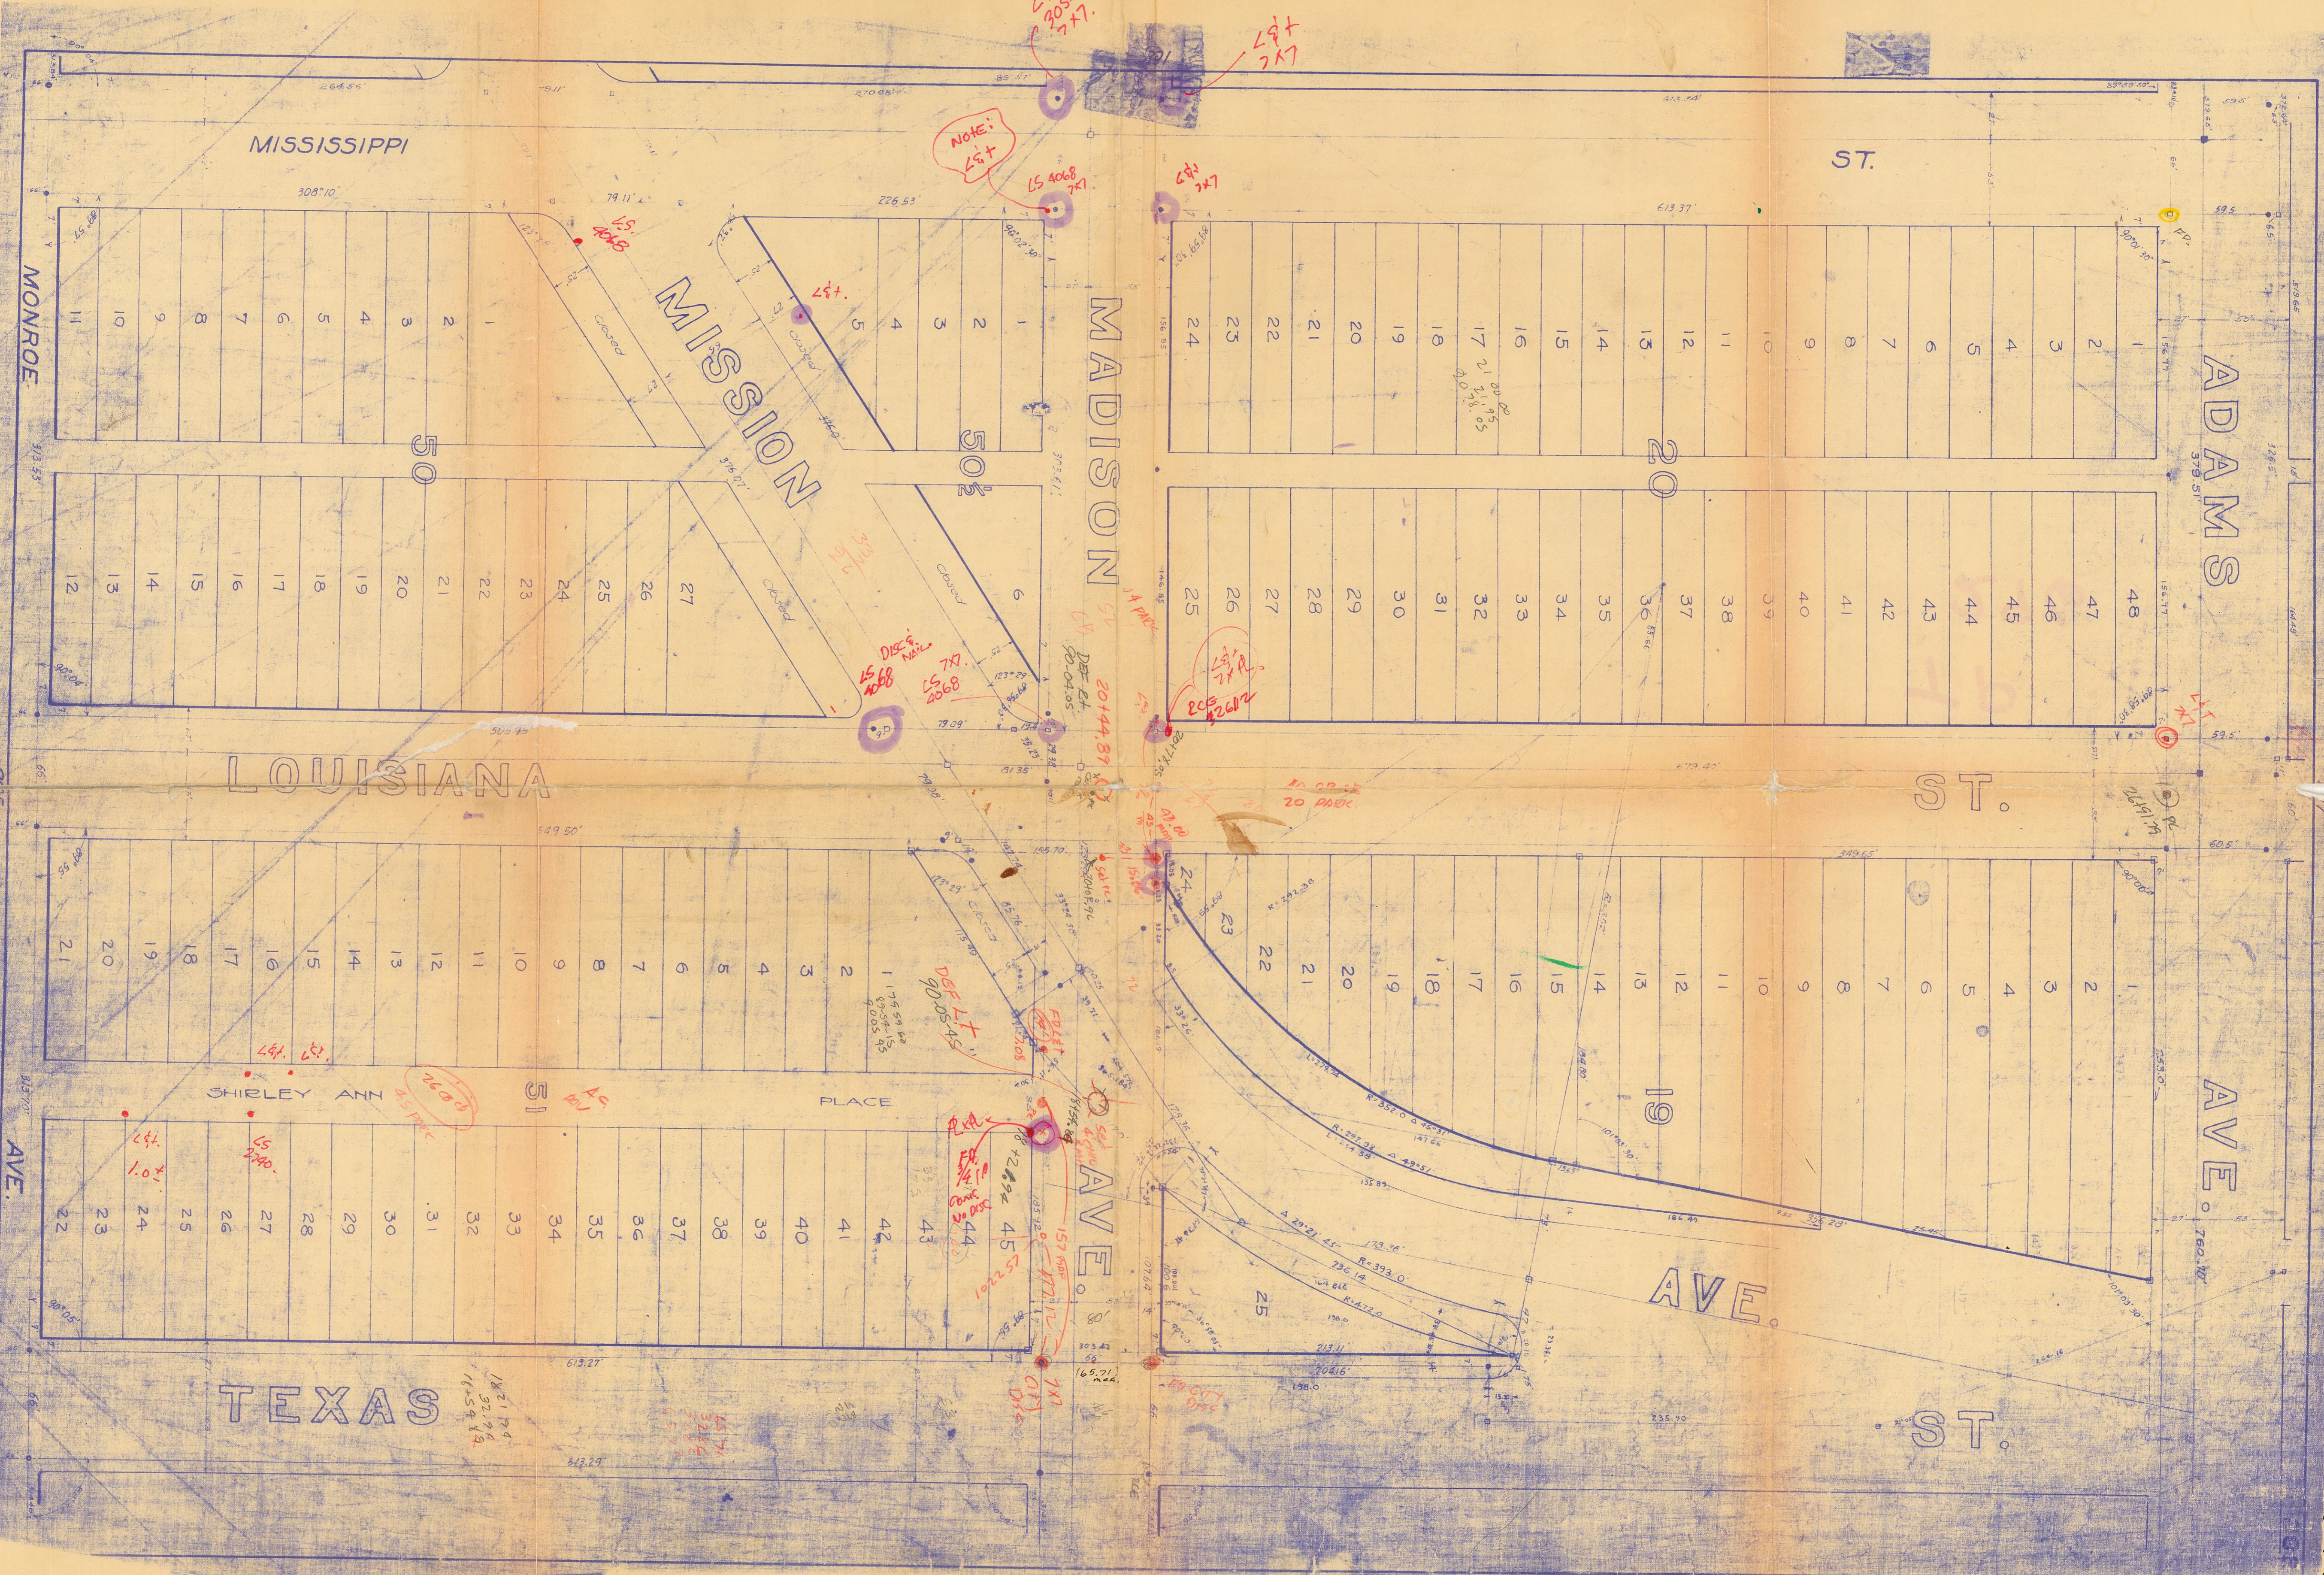

ADAMS

AVE. 760.10'

MICROFILMED  
JAN 25 1963

ST.

ST.

ST.

MISSISSIPPI

LOUISIANA

TEXAS

MADISON

MISSION

AVE.

SHIRLEY ANN PLACE

MONROE

AVE.

295

296

MISSISSIPPI

ST.

ADAMS

MADISON

LOUISIANA

ST.

AVE.

51

AVE.

19

TEXAS

NOTE: 45+

LS 4068 7X1

LS 4068 7X1

45+