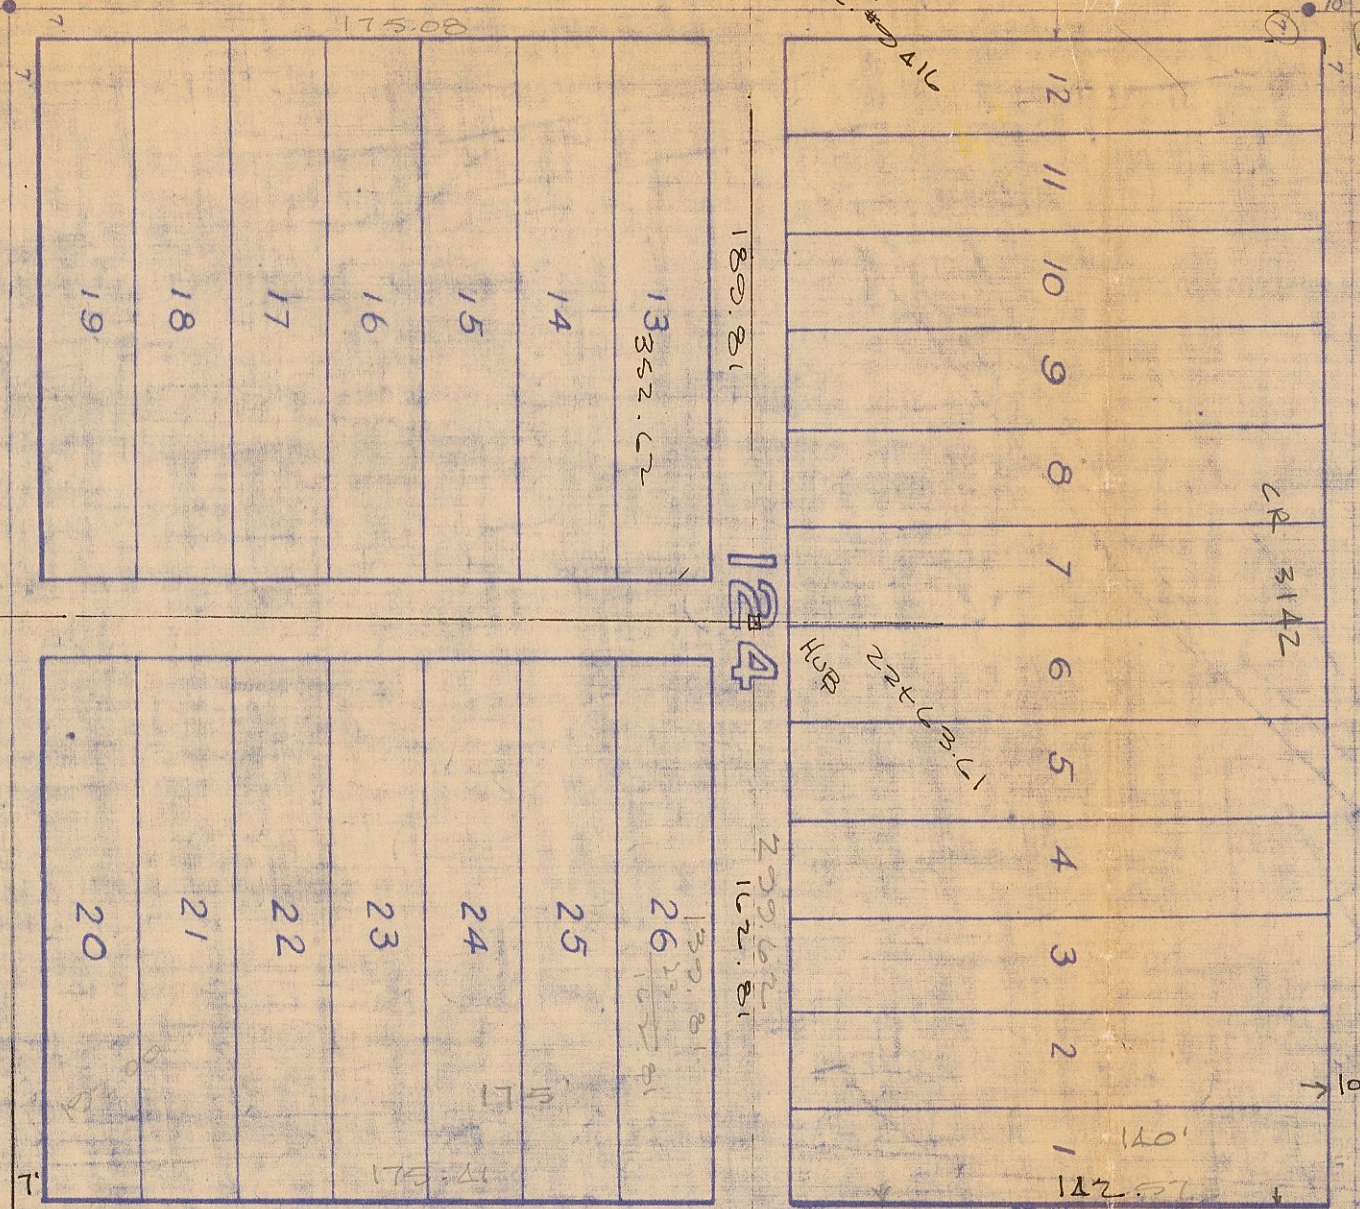

ARIZONA

HAMILTON

AVE.

BLVD.

AVE

R=40'
P=14'
W=14'

300

298