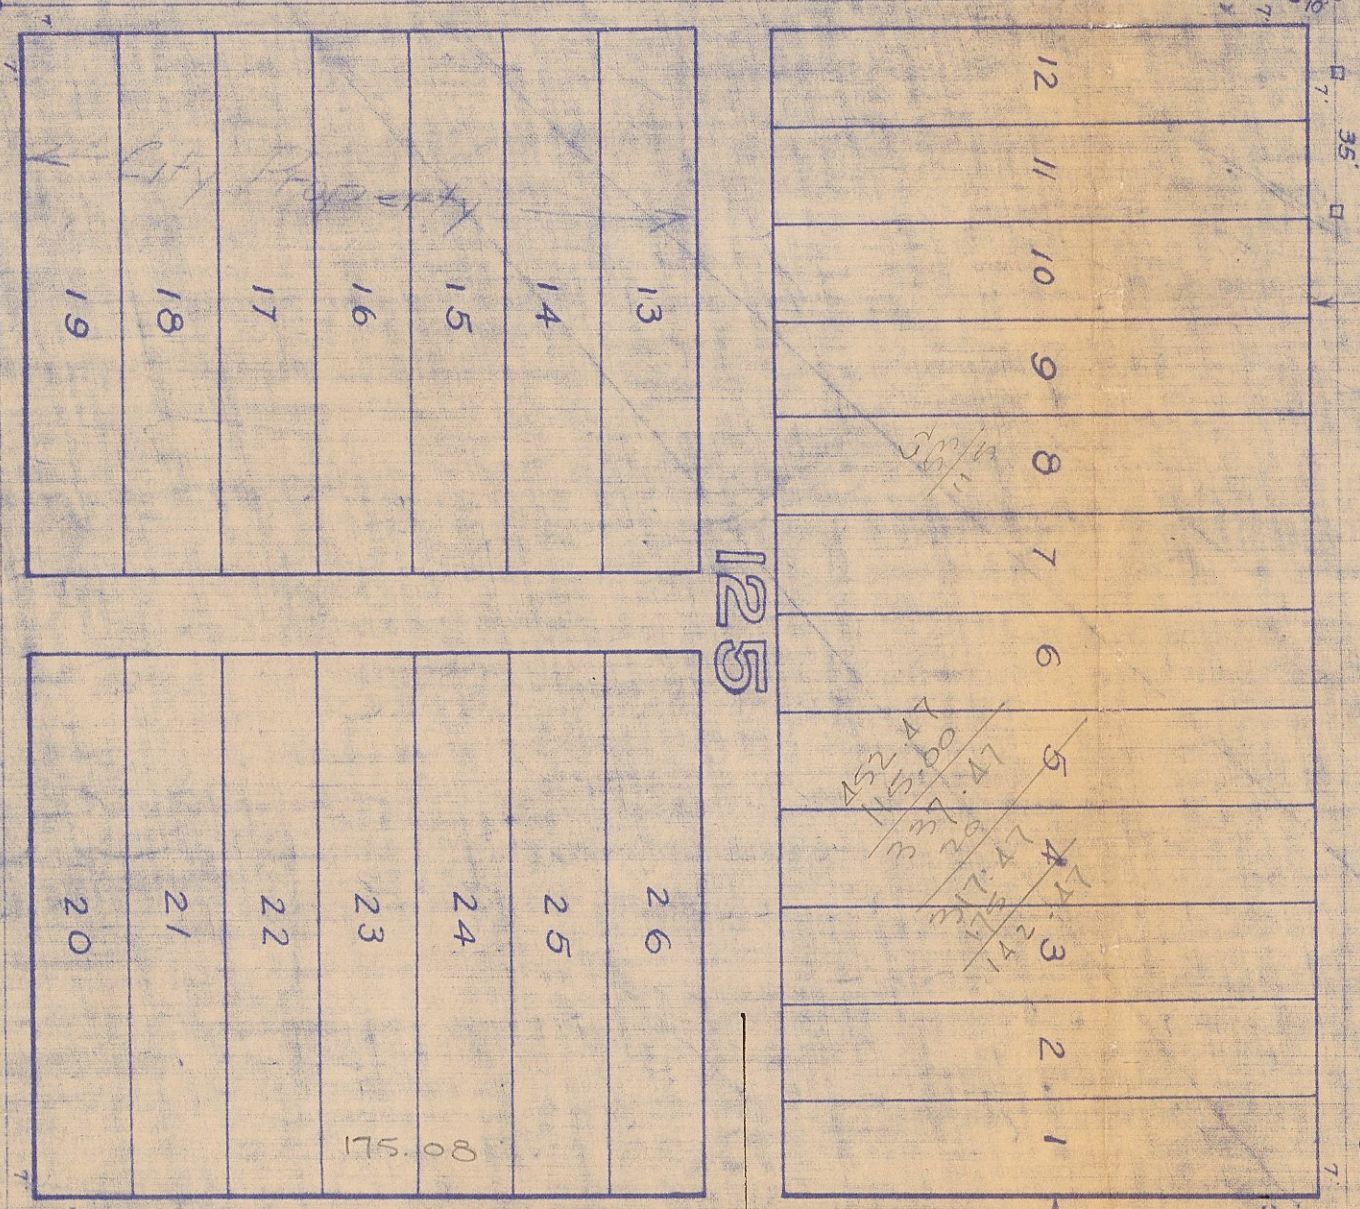

294

TX17 CED

TX17 CED

TEXAS

ST.

TEXAS

POLK

HOWARD

EL CAJON

ARIZONA

ST.

ARIZONA