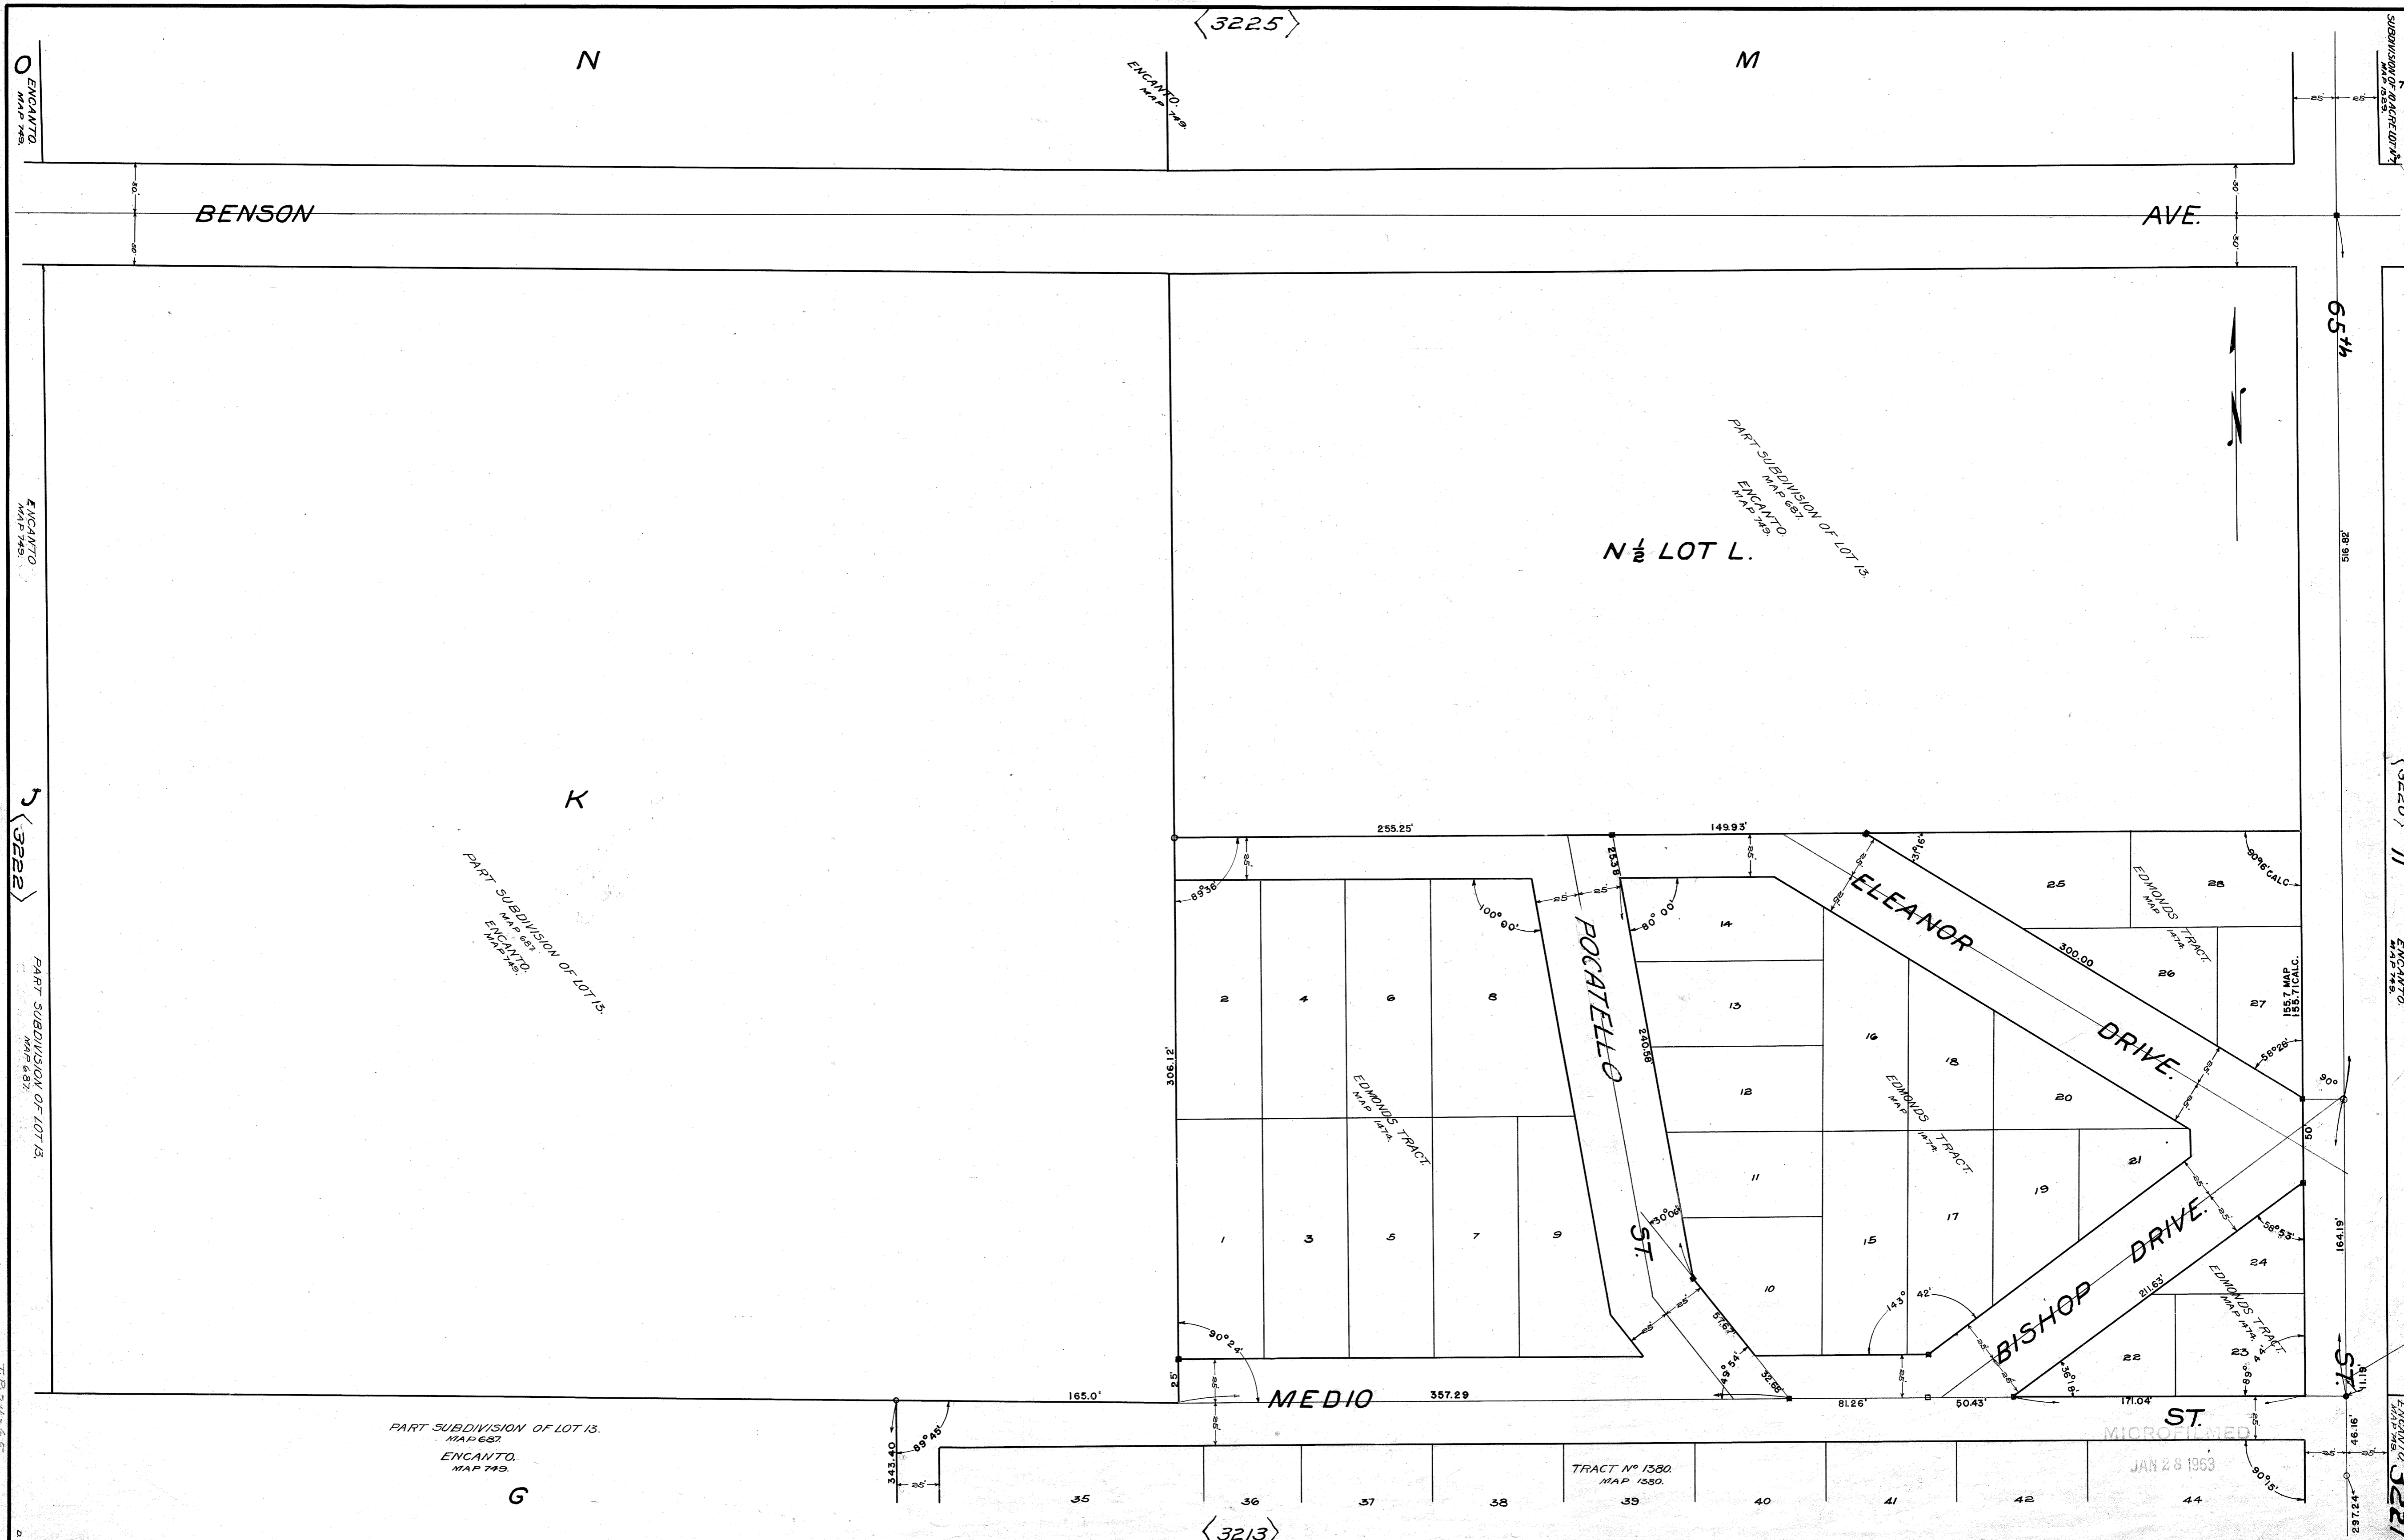

F.B.
1683

ENCANTO
MAP 748

ENCANTO
MAP 749

ENCANTO
MAP 748

ENCANTO
MAP 749

ENCANTO
MAP 748

ENCANTO
MAP 749

3225

ENCANTO
MAP 748

M

BENSON

AVE.

65th

28.91

3220 11

ENCANTO
MAP 748

ENCANTO
MAP 749

3221
663

N

K

PART SUBDIVISION OF LOT 13.
ENCANTO
MAP 687

PART SUBDIVISION OF LOT 13.
ENCANTO
MAP 749

G

N 1/2 LOT L.

PART SUBDIVISION OF LOT 13.
ENCANTO
MAP 748

255.25'

149.93'

21.903'

165.0'

MEDIO

357.29

ST.

35

36

37

38

TRACT N° 1380
MAP 1380

40

41

42

44

3213

JAN 28 1963

MICROFILMED