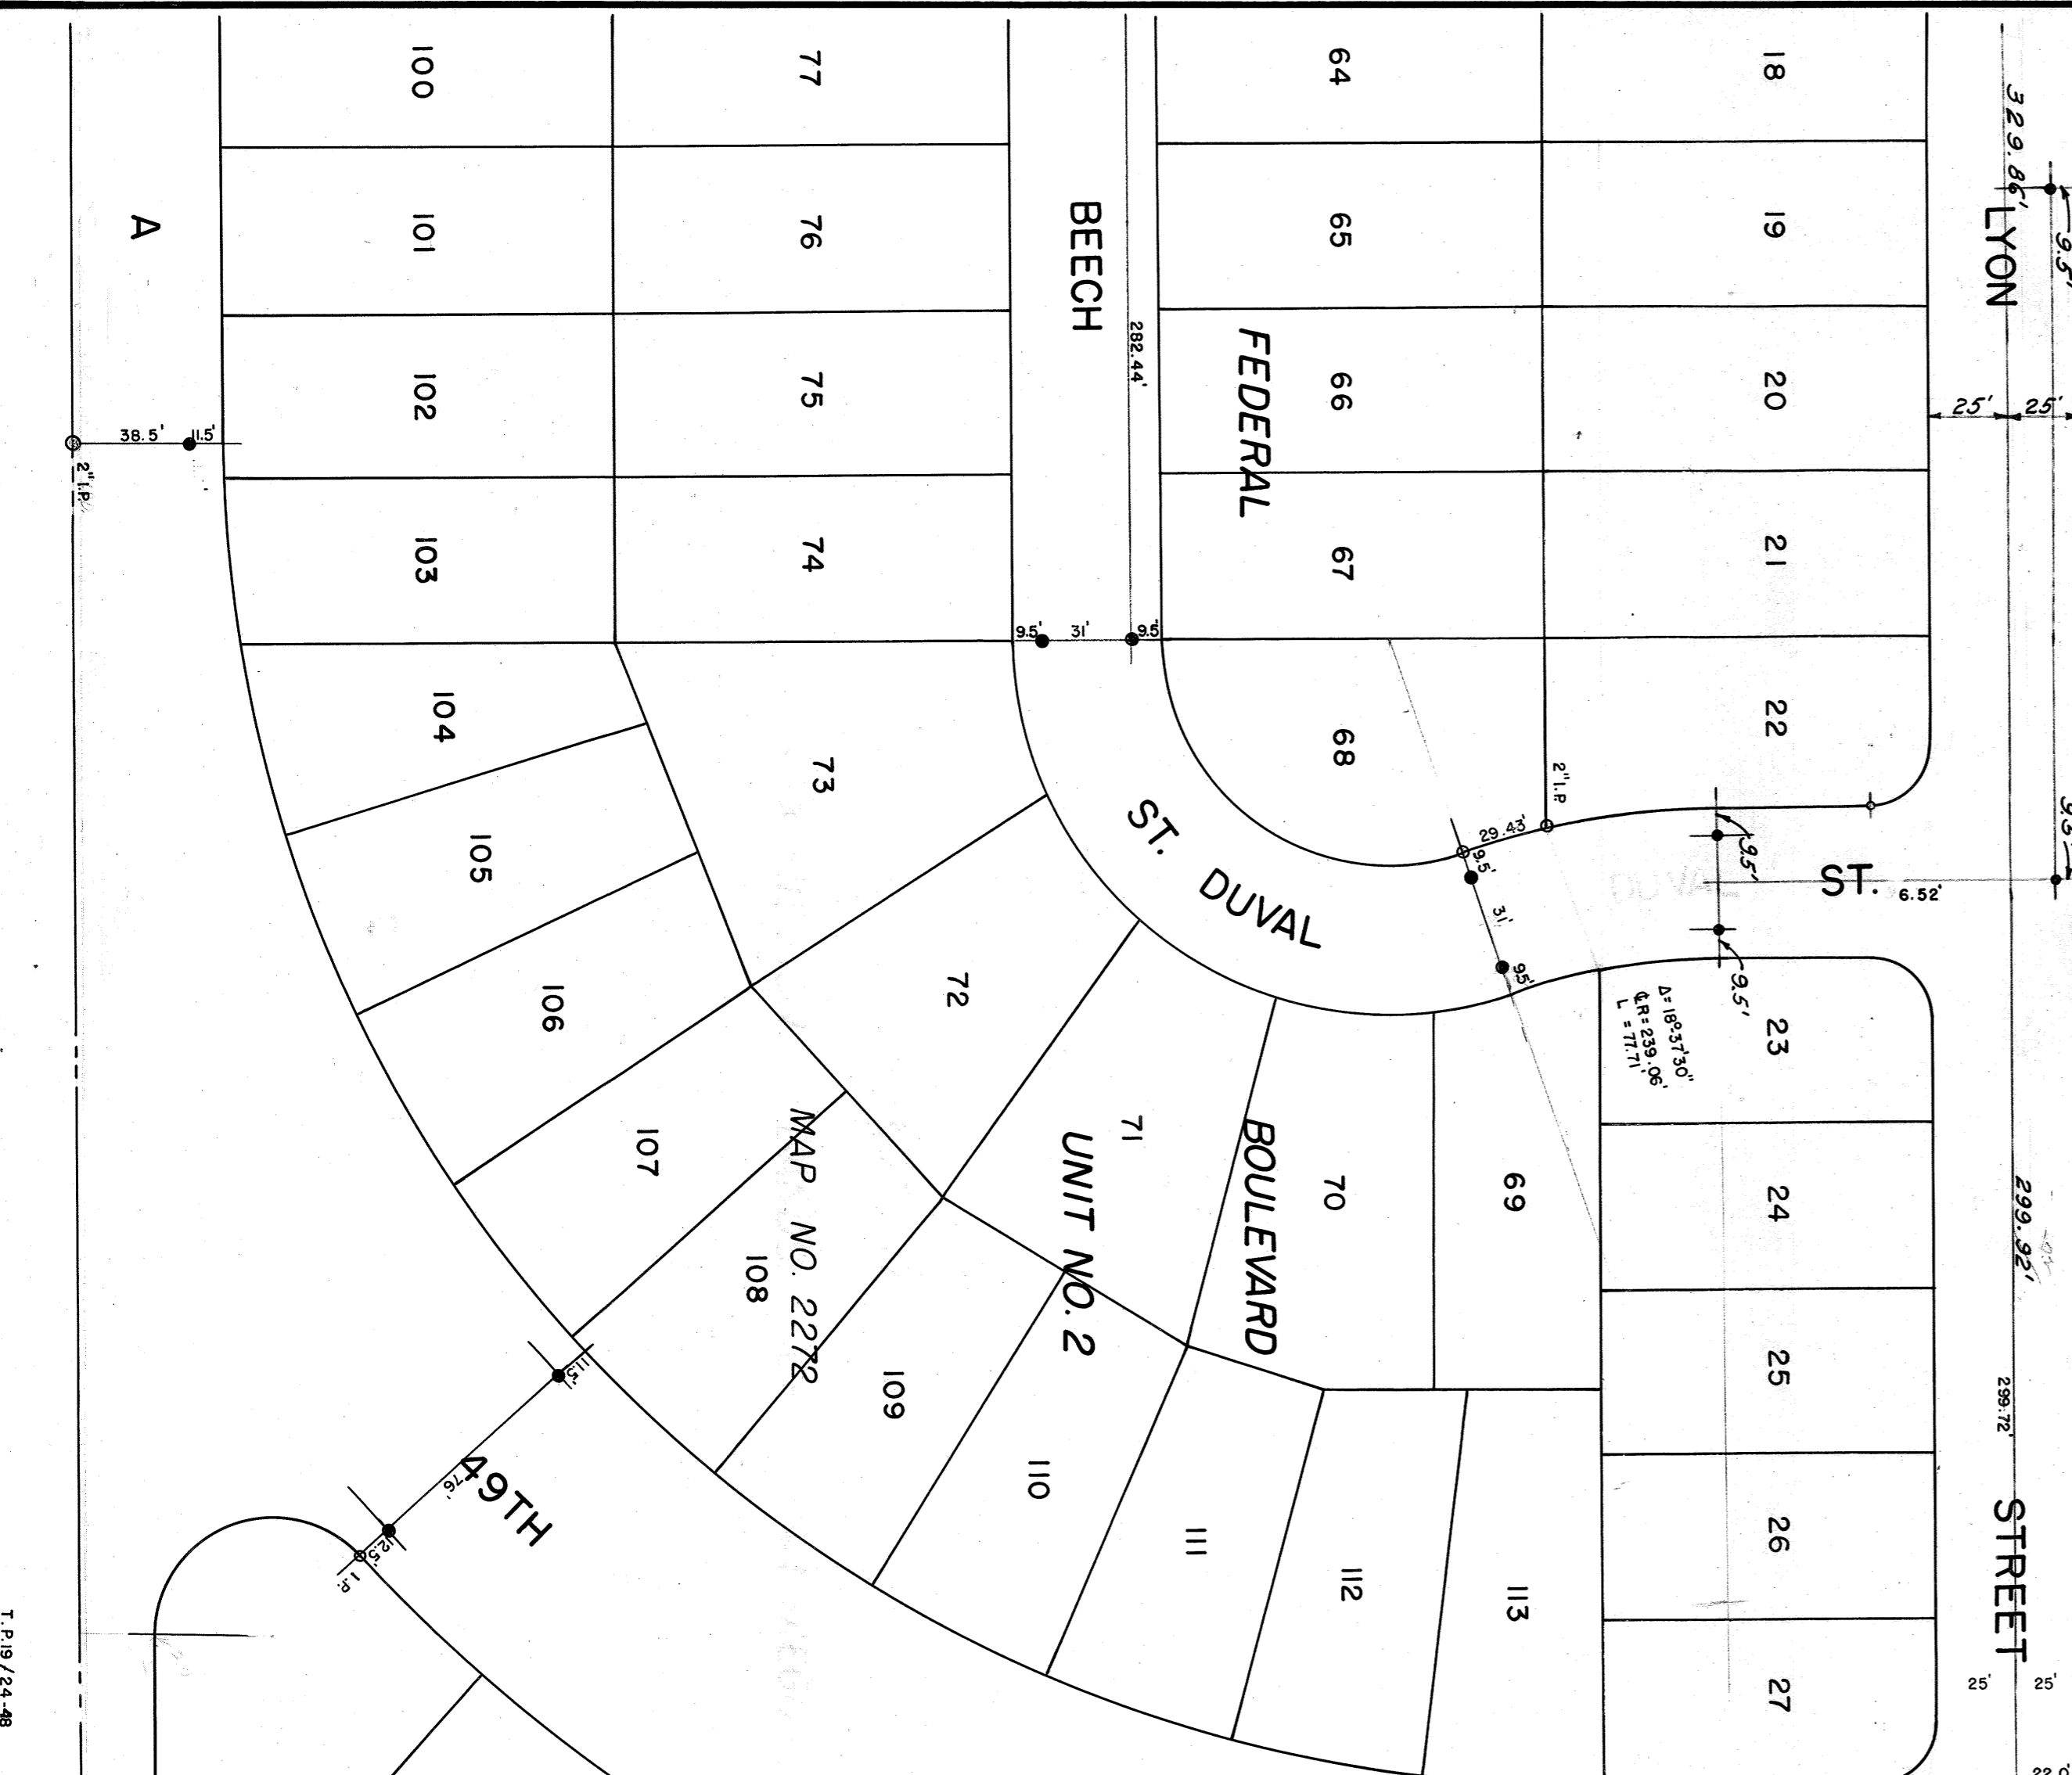

MICROFILMED
JAN 29 1963

639.73'

220.20'

1323.76'

FEDERAL

BOULEVARD

3379

3377

F.B.
1704
1682
1673

T.P.19/24-48

OP A-97